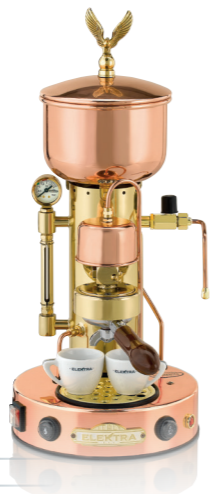

S1

One unit with lever, Copper & Brass
Un gruppo a leva, Rame & Ottone
Eine Gruppe mit Hebel, Kupfer & Messing
Un groupe à levier, Cuivre et Laiton

GREAT ITALIAN TRADITION

SX

One unit semi-automatic, Copper & Brass
Un gruppo semiautomatica, Rame & Ottone
Eine Gruppe halbautomatisch, Kupfer & Messing

TOP QUALITY ESPRESSO

A1

One unit semi-automatic, Copper & Brass
Un gruppo semiautomatica, Rame & Ottone
Eine Gruppe halbautomatisch, Kupfer & Messing
Un groupe semi-automatique, Cuivre et

INIMITABLE ELEGANCE

W

One unit, ground coffee model.*
Un gruppo, modello a polvere.
Eine Gruppe, modell für kaffeepulver.
Un groupe, modèle café moulu.
Un grupo, modelo clásico.

W-R